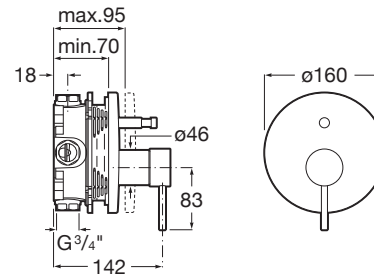

Acabado: Cromado

Inversor: Automático

Lugar de instalación: Bañera, Ducha

Posición del tirador: Lateral

Publication Status

Tipo de cartucho: Cerámico

Tipo de grifería: Monomando

Tipo de instalación: Empotrada

## Lanta

Diseñada a partir de elementos cilíndricos entrecados, Lanta es una colección de formas puras y esbeltas, con unas perfectas proporciones entre cuerpo, caño y maneta que aportan solidez a la grifería y dan como resultado una geometría neutra perfectamente combinable con porcelanas de planta rectangular, cilíndrica u orgánica.