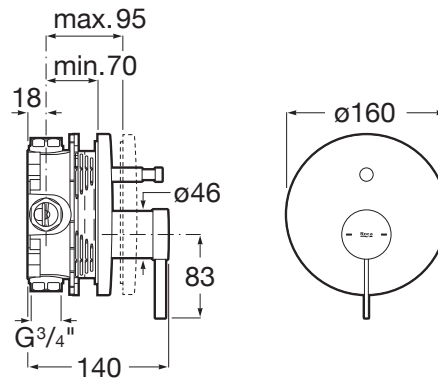

ONA

**Mezclador monomando empotrable para bañoducha. A completar con RocaBox A525869403**

MEDIDAS

Longitud	140 mm
Anchura	160 mm

COLORES Y ACABADOS

PVPR (IVA INCLUIDO)

**221,43 €**

DIBUJOS TÉCNICOS

CARACTERÍSTICAS

- Acabado: Cromado
- Inversor: Automático
- Lugar de instalación: Bañera
- Publication Status
- Rosca de la toma de agua: 1/2"
- Tipo de grifería: Monomando
- Tipo de instalación: Empotrada

5B5250..0

Toma de agua cromada de 1/2" para flexible de ducha con soporte para ducha de mano integrado

5B5250C00