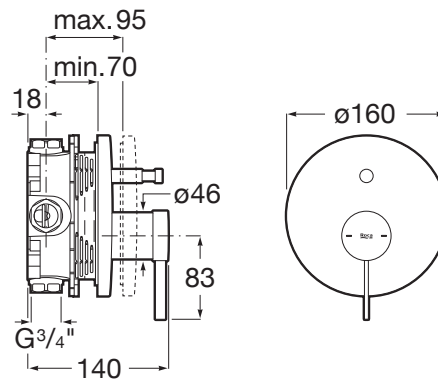

ONA

Mezclador monomando empotrable para bañoducha. A completar con RocaBox A525869403

MEDIDAS

Longitud 140 mm
Anchura 160 mm

COLORES Y ACABADOS

NB Negro Mate

PVPR (IVA INCLUIDO)

310,97 €

DIBUJOS TÉCNICOS

CARACTERÍSTICAS

- Acabado: Cromado
- Inversor: Automático
- Lugar de instalación: Bañera
- Publication Status
- Rosca de la toma de agua: 1/2"
- Tipo de grifería: Monomando
- Tipo de instalación: Empotrada

525869403

Toma de agua de 1/2" para flexible de ducha con soporte para ducha de mano integrado

5B5250..0

Toma de agua cromada de 1/2" para flexible de ducha con soporte para ducha de mano integrado

5B5250C00