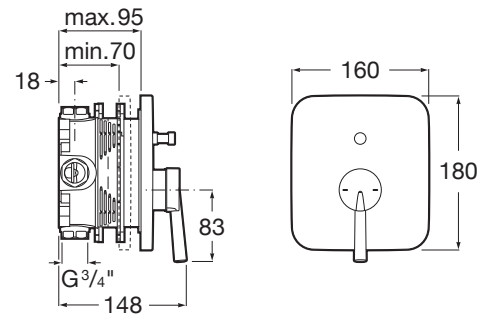

PALS

Mezclador monomando empotrable para baño o ducha. A completar con RocaBox A525869403

PVPR (IVA INCLUIDO)

264,99 €

DIBUJOS TÉCNICOS

CARACTERÍSTICAS

- Acabado: Cromado
- Desagüe no incluido
- Lugar de instalación: Ducha
- Posición del tirador: Superior
- Publication Status
- Tipo de grifería: Monomando
- Tipo de instalación: Mural

Cartucho de joystick

Evershine

COMPATIBLE

RocaBox universal

525869403

Pals

Rectas, cilindros y diámetros diversos se combinan en una moderna colección con variedad de configuraciones y la originalidad como seña de identidad.