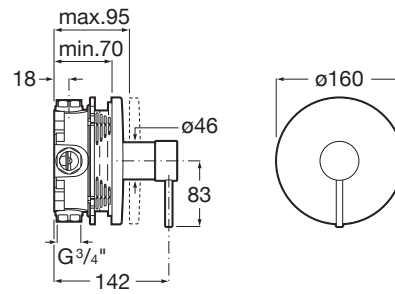

LANTA

Mezclador monomando empotrable de 1/2" para baño o ducha. A completar con RocaBox A525869403

PVPR (IVA INCLUIDO)

165,77 €

DIBUJOS TÉCNICOS

CARACTERÍSTICAS

Acabado: Cromado

Lugar de instalación: Bañera, Ducha

Posición del tirador: Lateral

Publication Status

Tipo de cartucho: Cerámico

Tipo de grifería: Monomando

Tipo de instalación: Empotrada

Evershine

COMPATIBLE

RocaBox universal

525869403

Lanta

Diseñada a partir de elementos cilíndricos entroncados, Lanta es una colección de formas puras y esbeltas, con unas perfectas proporciones entre cuerpo, caño y maneta que aportan solidez a la grifería y dan como resultado una geometría neutra perfectamente combinable con porcelanas de planta rectangular, cilíndrica u orgánica.