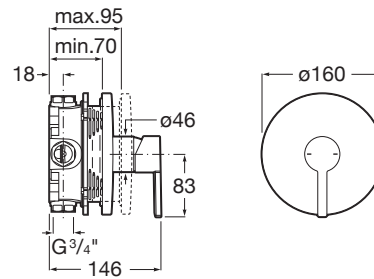

NAIA

**Mezclador monomando empotrable para baño o ducha. A completar con RocaBox A525869403**

PVPR (IVA INCLUIDO)

**188,76 €**

DIBUJOS TÉCNICOS

CARACTERÍSTICAS

- Acabado: Cromado
- Lugar de instalación: Ducha
- Posición del tirador: Lateral
- Publication Status
- Tipo de cartucho: Cerámico
- Tipo de grifería: Monomando
- Tipo de instalación: Empotrada