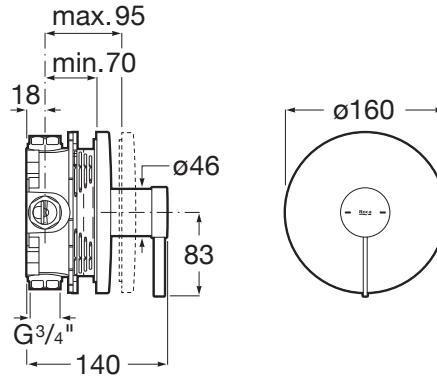

ONA

Mezclador monomando empotrable para ducha. A completar con RocaBox A525869403

PVPR (IVA INCLUIDO)

256,52 €

DIBUJOS TÉCNICOS

CARACTERÍSTICAS

Acabado: Cromado

Lugar de instalación: Ducha

Publication Status

Rosca de la toma de agua: 1/2"

Tipo de grifería: Monomando

Tipo de instalación: Empotrada

Evershine

SoftTurn®

COMPATIBLE

ROUND 130 - Ducha de mano con 4 funciones

5B2116C00

RocaBox universal

525869403

Toma de agua de 1/2" para flexible de ducha con soporte para ducha de mano integrado

5B5250..0

Toma de agua cromada de 1/2" para flexible de ducha con soporte para ducha de mano integrado