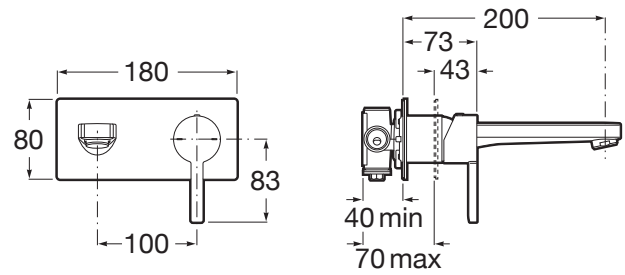

### CARACTERÍSTICAS

Mezclador monomando empotrable para lavabo. Para su instalación, es necesario completarlo con cuerpo empotrable universal (ver compatibilidades).

Desagüe no incluido

Lugar de instalación: Lavabo

Posición del tirador: Lateral

Publication Status

Tipo de desagüe: Desagüe no incluido

Tipo de grifería: Monomando

Tipo de instalación: Empotrada

Evershine

**COMPATIBLE**

Cuerpo empotrable  
universal