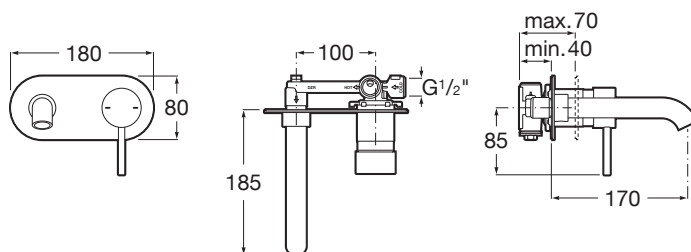

LANTA

Mezclador monomando empotrable para lavabo

PVPR (IVA INCLUIDO)

267,41 €

DIBUJOS TÉCNICOS

CARACTERÍSTICAS

Mezclador monomando empotrable para lavabo. No incluye desagüe automático ni enlaces de alimentación flexibles. A completar con cuerpo empotrable universal A525220603.

Caudal (l/min a 3 bares): 5

Lugar de instalación: Lavabo

Posición del tirador: Lateral

Publication Status

Tipo de desagüe: Desagüe no incluido

Tipo de grifería: Monomando

Tipo de instalación: Empotrada

COMPATIBLE

Cuerpo empotrable
universal

525220603

Lanta

Diseñada a partir de elementos cilíndricos entroncados, Lanta es una colección de formas puras y esbeltas, con unas perfectas proporciones entre cuerpo, caño y maneta que aportan solidez a la grifería y dan como resultado una geometría neutra perfectamente combinable con porcelanas de planta rectangular, cilíndrica u orgánica.