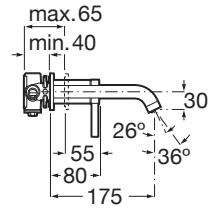

Evershine

SoftTurn®