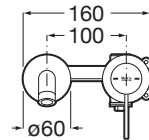

ONA

Mezclador monomando empotrable para lavabo

PVPR (IVA INCLUIDO)

366,63 €

DIBUJOS TÉCNICOS

CARACTERÍSTICAS

Mezclador monomando empotrable para lavabo. No incluye desagüe automático ni enlaces de alimentación flexibles. A completar con cuerpo empotrable universal A5E3501C00

Acabado: Cromado

Ahorro de agua y energía

Caudal (l/min a 3 bares): 5

Desagüe no incluido

Enlaces de alimentación flexibles incluidos

Lugar de instalación: Lavabo

Posición del tirador: Superior

Publication Status

Rosca de la toma de agua: 1/2"

Tipo de desagüe: Desagüe no incluido

Tipo de grifería: Monomando

Tipo de instalación: Empotrada

Evershine

SoftTurn®