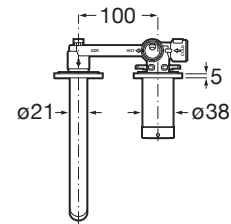

Evershine

SoftTurn®