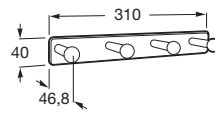

VICTORIA

Percha cuádruple (Posibilidad de instalación mediante tornillería o adhesivo)

PVPR (IVA INCLUIDO)

72,00 €

DIBUJOS TÉCNICOS

CARACTERÍSTICAS

Acabado: Brillo

Material: Metal

Publication Status

Tipo de instalación: Mural

Victoria

Amplia colección de accesorios de diseño funcional y atemporal. Además de la instalación con tornillería, Victoria también permite una fijación alternativa mediante adhesivo, evitando así los agujeros y garantizando una alta resistencia (hasta 5 kg. de carga estática). El encaje perfecto tanto para cuartos de baño privados como para áreas públicas, incluyendo soluciones para movilidad reducida.