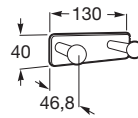

VICTORIA

**Percha doble (Posibilidad de instalación mediante tornillería o adhesivo)**

PVPR (IVA INCLUIDO)

**43,20 €**

DIBUJOS TÉCNICOS

## CARACTERÍSTICAS

Acabado: Brillo

Material: Metal

Publication Status

Tipo de instalación: Mural