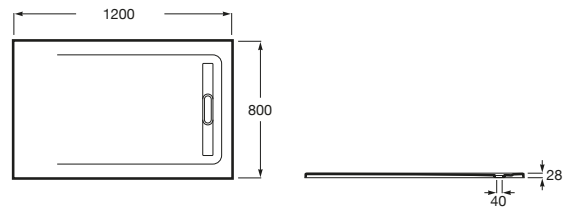

AQUOS

Plato de ducha extraplano de STONEX®

MEDIDAS

Longitud	1200 mm
Anchura	800 mm
Altura	28 mm

COLORES Y ACABADOS

PVPR (IVA INCLUIDO)

480,37 €

DIBUJOS TÉCNICOS

CARACTERÍSTICAS

Plato de ducha extraplano de STONEX®. Superficie texturizada antideslizante. Incluye desagüe de gran caudal. La tapa del desagüe no está incluida. Solicita una tapa compatible junto con el plato: tapa de STONEX® o la rejilla metálica (ver compatibilidades).

Desagüe incluido

Forma: Rectangular

Material: STONEX®

Profundidad: Extraplano (menos de 45 mm)

Publication Status

Tipo de fondo antideslizante: Integrado

Tipo de instalación: Empotrado / Nicho

Fondo antideslizante