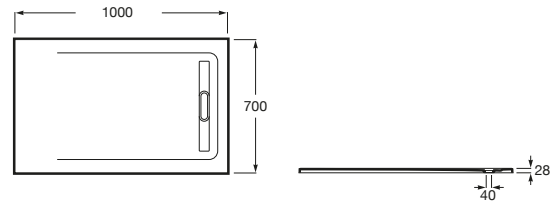

AQUOS

Plato de ducha extraplano de STONEX®

MEDIDAS

Longitud	1000 mm
Anchura	700 mm
Altura	28 mm

COLORES Y ACABADOS

PVPR (IVA INCLUIDO)

**381,15 €**

DIBUJOS TÉCNICOS

Desagüe incluido

Forma: Rectangular

Material: STONEX®

Profundidad: Extraplano (menos de 45 mm)

Publication Status

Tipo de fondo antideslizante: Integrado

Tipo de instalación: Empotrado / Nicho

Fondo antideslizante