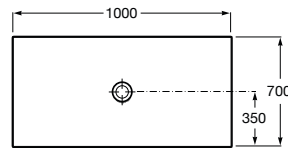

CRATOS

Plato de ducha extraplano de SENCERAMIC®

MEDIDAS

Longitud 1000 mm.

Anchura 700 mm.

Altura 35 mm.

COLORES Y ACABADOS

66 Café

PVPR (IVA INCLUIDO)

413,82 €

DIBUJOS TÉCNICOS

CARACTERÍSTICAS

Plato de ducha extraplano de SENCERAMIC®. Incluye desagüe de gran caudal con tapón de porcelana texturizado.

Altura fija (mm): 35

Desagüe incluido

Diámetro del desagüe (mm): 90

Forma: Rectangular

Material: SENCERAMIC®

Profundidad: Extraplano (menos de 45 mm)

Publication Status

Tipo de fondo antideslizante: Integrado

Tipo de instalación: Empotrado / Nicho