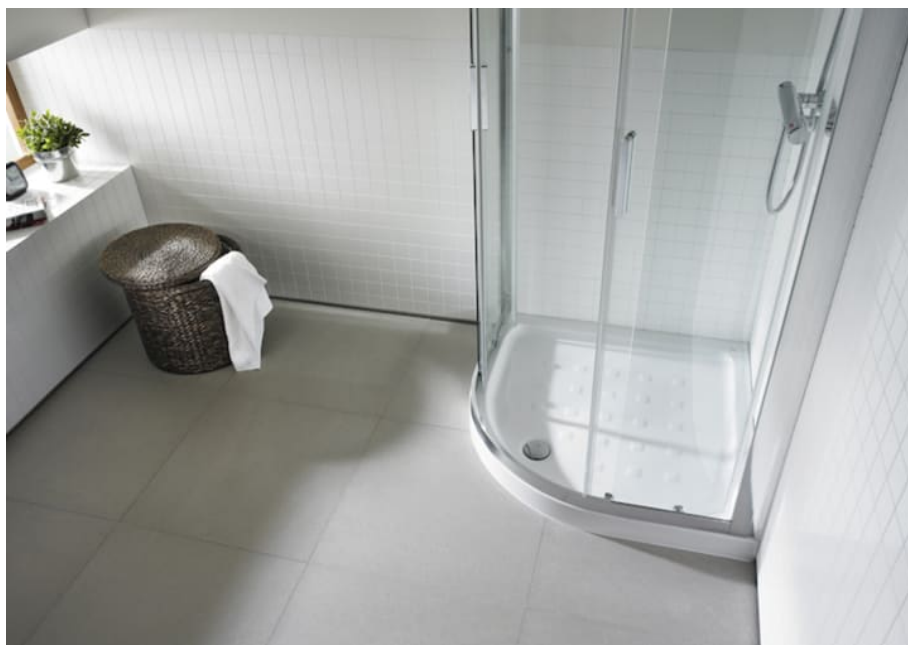

EASY

Plato de ducha acrílico con fondo antideslizante

MEDIDAS

Longitud	1000 mm
Anchura	700 mm
Altura	65 mm

COLORES Y ACABADOS

00 Blanco

PVPR (IVA INCLUIDO)

320,65 €

DIBUJOS TÉCNICOS

CARACTERÍSTICAS

Desagüe incluido

Descripción larga: PLATO DUCHA ACRILICO EASY STA 1000X700

BLAN

Diámetro del desagüe (mm): 90

Forma: Rectangular

Material: Acrílico

Profundidad: Plano (entre 45 y 65 mm)

Publication Status

Tipo de fondo antideslizante: Integrado

Tipo de instalación: Empotrado / Nicho

Fondo antideslizante

Easy

Lo fácil siempre funciona. Un diseño fácil y adaptable es la apuesta segura por un estilo actual, atractivo y cuya neutralidad de formas, de inspiración orgánica, le confiere la versatilidad y la ergonomía ideal para encajar en cualquier espacio.