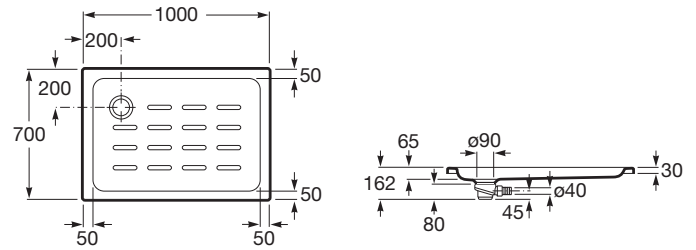

EASY

Plato de ducha acrílico con fondo antideslizante

MEDIDAS

Longitud	1000 mm
Anchura	700 mm
Altura	65 mm

COLORES Y ACABADOS

00 Blanco

PVPR (IVA INCLUIDO)

320,65 €

DIBUJOS TÉCNICOS

CARACTERÍSTICAS

Desagüe incluido

Descripción larga: PLATO DUCHA ACRILICO EASY STA 1000X700

BLAN

Diámetro del desagüe (mm): 90

Forma: Rectangular

Material: Acrílico

Profundidad: Plano (entre 45 y 65 mm)

Publication Status

Tipo de fondo antideslizante: Integrado

Tipo de instalación: Empotrado / Nicho

Fondo antideslizante

Easy

Lo fácil siempre funciona. Un diseño fácil y adaptable es la apuesta segura por un estilo actual, atractivo y cuya neutralidad de formas, de inspiración orgánica, le confiere la versatilidad y la ergonomía ideal para encajar en cualquier espacio.