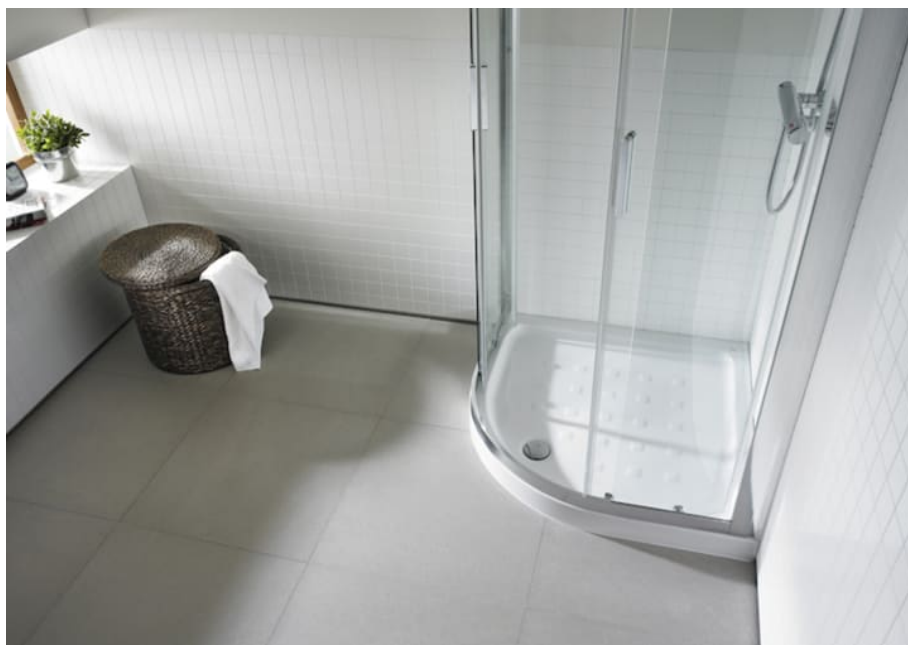

EASY

Plato de ducha acrílico angular con fondo antideslizante

MEDIDAS

Longitud	750 mm
Anchura	750 mm
Altura	65 mm

COLORES Y ACABADOS

00 Blanco

PVPR (IVA INCLUIDO)

251,68 €

DIBUJOS TÉCNICOS

CARACTERÍSTICAS

- Desagüe incluido
- Descripción larga: PLATO DUCHA ANGULAR EASY STA 750R BLAN
- Diámetro del desagüe (mm): 90
- Forma: Angular simétrico
- Material: Acrílico
- Profundidad: Plano (entre 45 y 65 mm)
- Publication Status
- Radio del ángulo (mm): 380
- Tipo de fondo antideslizante: Integrado
- Tipo de instalación: Empotrado / Nicho, Rincón

Fondo antideslizante

Easy

Lo fácil siempre funciona. Un diseño fácil y adaptable es la apuesta segura por un estilo actual, atractivo y cuya neutralidad de formas, de inspiración orgánica, le confiere la versatilidad y la ergonomía ideal para encajar en cualquier espacio.