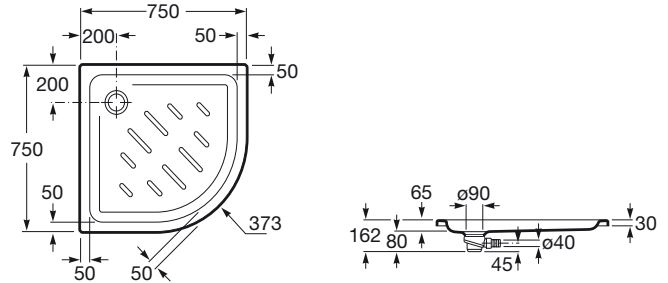

EASY

Plato de ducha acrílico angular con fondo antideslizante

MEDIDAS

Longitud	750 mm
Anchura	750 mm
Altura	65 mm

COLORES Y ACABADOS

00 Blanco

PVPR (IVA INCLUIDO)

251,68 €

DIBUJOS TÉCNICOS

CARACTERÍSTICAS

- Desagüe incluido
- Descripción larga: PLATO DUCHA ANGULAR EASY STA 750R BLAN
- Diámetro del desagüe (mm): 90
- Forma: Angular simétrico
- Material: Acrílico
- Profundidad: Plano (entre 45 y 65 mm)
- Publication Status
- Radio del ángulo (mm): 380
- Tipo de fondo antideslizante: Integrado
- Tipo de instalación: Empotrado / Nicho, Rincón