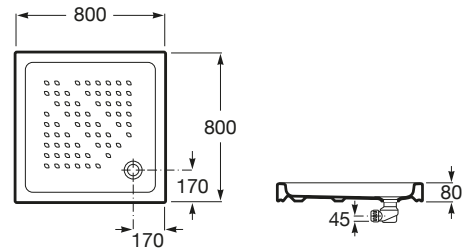

### MEDIDAS

Longitud	800 mm
Anchura	800 mm
Altura	80 mm

### DIBUJOS TÉCNICOS

### CARACTERÍSTICAS

Diámetro del desagüe (mm): 90

Forma: Cuadrado

Material: Porcelana

Profundidad: Profundo (más de 65 mm)

Publication Status

Tipo de instalación: Rincón