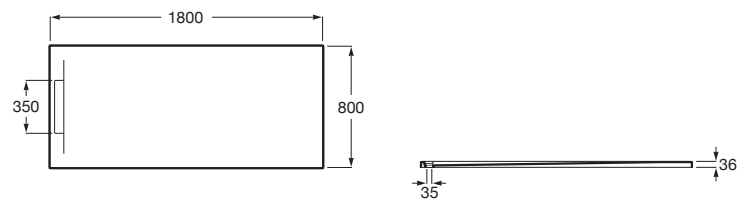

PYROS

Plato de ducha extraplano de STONEX®

MEDIDAS

Longitud	1800 mm
Anchura	800 mm
Altura	36 mm

COLORES Y ACABADOS

PVPR (IVA INCLUIDO)

692,12 €

DIBUJOS TÉCNICOS

Forma: Rectangular

Material: STONEX®

Profundidad: Extraplano (menos de 45 mm)

Publication Status

Tipo de fondo antideslizante: Integrado

Tipo de instalación: Empotrado / Nicho

Fondo antideslizante

Pyros