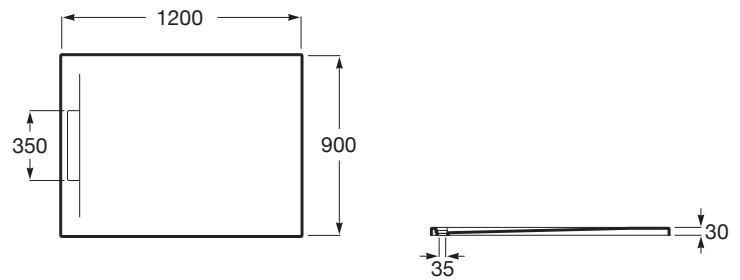

PYROS

Plato de ducha extraplano de STONEX®

MEDIDAS

Longitud	1200 mm
Anchura	900 mm
Altura	30 mm

COLORES Y ACABADOS

PVPR (IVA INCLUIDO)

560,23 €

DIBUJOS TÉCNICOS

CARACTERÍSTICAS

Plato de ducha extraplano de STONEX®. Superficie antideslizante con textura de arena. Incluye desagüe de gran caudal y sifón extraíble con cestillo para facilitar su limpieza.

Cortable

Desagüe incluido

Forma: Rectangular

Material: STONEX®

Profundidad: Extraplano (menos de 45 mm)

Publication Status

Tipo de fondo antideslizante: Integrado

Tipo de instalación: Empotrado / Nicho

Fondo antideslizante

Pyros

Con un desagüe integrado de reducidas dimensiones y carácter arquitectónico, Pyros permite maximizar el área de ducha y dotar al ambiente de un punto adicional de sofisticación. El desagüe de alta capacidad y sus pendientes progresivas facilitan la rápida evacuación del agua, evitando que quede estancada y pueda llegar a desbordar.