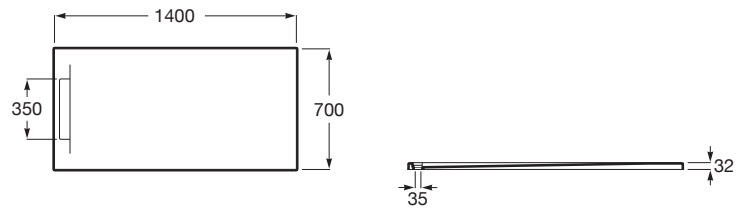

PYROS

Plato de ducha extraplano de STONEX®

MEDIDAS

Longitud	1400 mm
Anchura	700 mm
Altura	32 mm

COLORES Y ACABADOS

40 Negro

PVPR (IVA INCLUIDO)

496,10 €

DIBUJOS TÉCNICOS

CARACTERÍSTICAS

Plato de ducha extraplano de STONEX®. Superficie antideslizante con textura de arena. Incluye desagüe de gran caudal y sifón extraíble con cestillo para facilitar su limpieza.

Cortable

Desagüe incluido

Forma: Rectangular

Material: STONEX®

Profundidad: Extraplano (menos de 45 mm)

Publication Status

Tipo de fondo antideslizante: Integrado

Tipo de instalación: Empotrado / Nicho