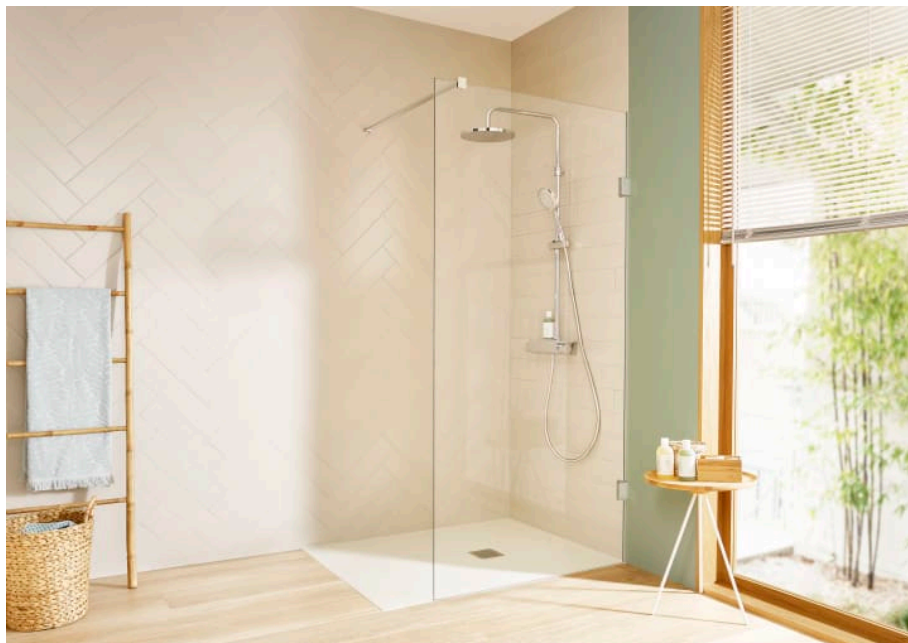

Tipo de fondo antideslizante: Integrado

Tipo de instalación: Empotrado / Nicho

Fondo antideslizante

Terran

Platos de ducha fabricados en STONEX®, un material resistente y de larga duración, con la posibilidad de corte a medida. El acabado texturizado le confiere al plato una acentuada propiedad antideslizante.