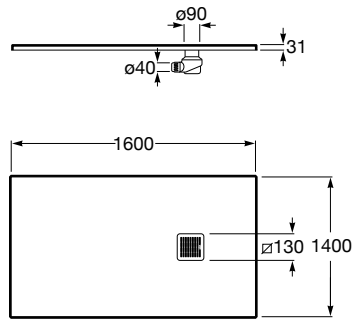

TERRAN

Plato de ducha extraplano de STONEX®

MEDIDAS

Longitud 1600 mm
 Anchura 1400 mm
 Altura 31 mm

COLORES Y ACABADOS

PVPR (IVA INCLUIDO)

1089,00 €

DIBUJOS TÉCNICOS

CARACTERÍSTICAS

Superficie texturizada antideslizante. Extraplano. Incluye desagüe de gran caudal.

Desagüe incluido

Forma: Rectangular

Material: STONEX®

Profundidad: Extraplano (menos de 45 mm)

Publication Status