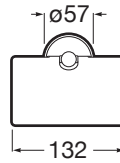

## CARACTERÍSTICAS

Acabado: Cromado

Con tapa

Material: Metal

Publication Status

Tipo de instalación: Mural