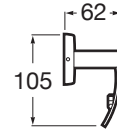

## CARACTERÍSTICAS

Acabado: Cromado

Con tapa

Material: Metal

Publication Status

Tipo de instalación: Mural