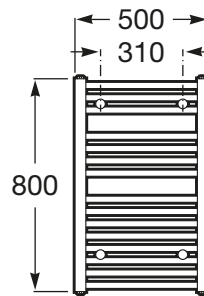

VICTORIA

Toallero de agua

MEDIDAS

Longitud 500 mm
 Altura 800 mm

COLORES Y ACABADOS

0 Blanco

PVPR (IVA INCLUIDO)

203,28 €

DIBUJOS TÉCNICOS

CARACTERÍSTICAS

Toallero de agua. Incluye kit de montaje, tapón y purgador.

Acabado: Blanco, Cromado

Material: Metal

Publication Status

Tipo de instalación: Mural

Victoria