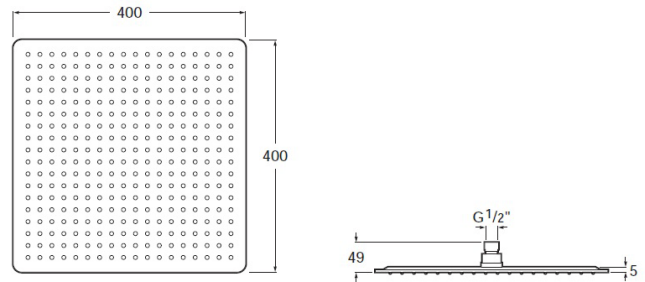

RAINDREAM

Rociador de pared o techo orientable de acero inoxidable cromado. No incluye kit/brazo soporte a pared / techo

PVPR (IVA INCLUIDO)

480,37 €

DIBUJOS TÉCNICOS

CARACTERÍSTICAS

Rociador de pared o techo orientable de acero inoxidable cromado. Función Rain (lluvia). No incluye kit/brazo soporte a pared / techo.

Acabado: Cromado

Anchura del rociador (mm): 400

Forma del rociador: Cuadrado

Instalación del brazo: A pared, A techo

Kit de soporte (brazo): No incluido

Longitud del rociador (mm): 400

Número de funciones: 1

Número de salidas de agua: 1

Publication Status

EasyClean®

Tipo de funciones

Tipo de funciones: Rain

COMPATIBLE

Brazo de pared para
rociador de 300 mm

5B0150C00