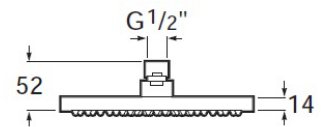

Forma del rociador: Circular

Instalación del brazo: A pared, A techo

Kit de soporte (brazo): No incluido

Número de funciones: 1

Número de salidas de agua: 1

Publication Status

Spare Part Type: standard

Easyclean ®

Tipo de funciones

Tipo de funciones: Rain

COMPATIBLE

Brazo de pared para
rociador de 300 mm

5B0150C00

Brazo de pared para
rociador de 400 mm

5B0250C00

Brazo de pared para
rociador de 500 mm