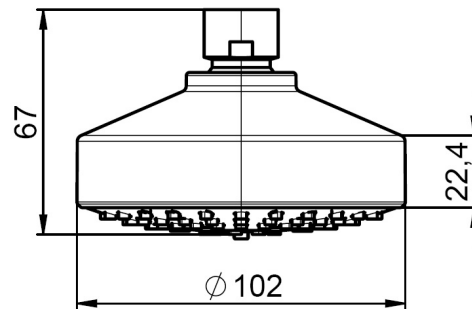

STELLA

Rociador de pared orientable con 1 función: Rain.
No incluye kit soporte a pared.

PVPR (IVA INCLUIDO)

34,24 €

DIBUJOS TÉCNICOS

CARACTERÍSTICAS

- Acabado: Cromado
- Diámetro del rociador (mm): 102
- Forma del rociador: Circular
- Instalación del brazo: A pared
- Kit de soporte (brazo): No incluido
- Número de funciones: 1
- Número de salidas de agua: 1
- Publication Status
- Rociador ajustable

Easyclean®

Tipo de funciones
Tipo de funciones: Rain

COMPATIBLE

Brazo de techo para
rociador de 215 mm

5B0750C00

Stella

Inspirada en los elementos básicos de la naturaleza, proporciona una estética de líneas sencillas, puras y contemporáneas. Disponible en una amplia gama de soluciones.