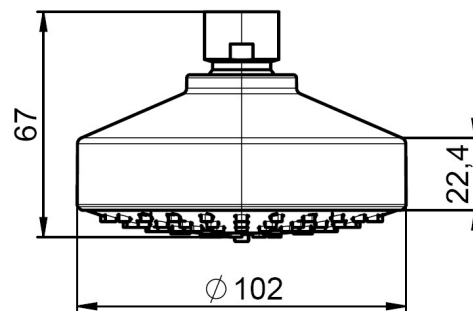

STELLA

Rociador de pared orientable con 3 funciones:
Rain, Soft y Pulse. No incluye kit/brazo soporte a
pared

PVPR (IVA INCLUIDO)

40,17 €

DIBUJOS TÉCNICOS

CARACTERÍSTICAS

- Acabado: Cromado
- Diámetro del rociador (mm): 102
- Forma del rociador: Circular
- Instalación del brazo: A pared
- Kit de soporte (brazo): No incluido
- Número de funciones: 3
- Número de salidas de agua: 1
- Publication Status
- Rociador ajustable

Easyclean®

Tipo de funciones
Tipo de funciones: Pulse

Tipo de funciones
Tipo de funciones: Rain

Tipo de funciones
Tipo de funciones: Softy

COMPATIBLE

Brazo de techo para
rociador de 215 mm

5B0750C00

Stella