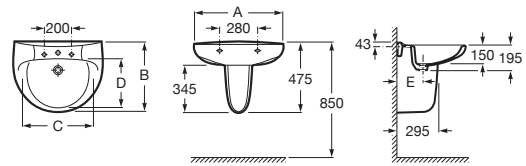

VICTORIA

Semipedestal para lavabo de porcelana

MEDIDAS

Longitud	245 mm
Anchura	300 mm
Altura	345 mm

COLORES Y ACABADOS

PVPR (IVA INCLUIDO)

43,20 €

DIBUJOS TÉCNICOS

A	B	C	D	E
650	510	520	335	205
560	460	450	295	205
520	410	415	255	190

CARACTERÍSTICAS

Conjunto de fijaciones: Incluido

Descripción larga: SEMIPEDESTAL LAVABOS VICTORIA C/FIJ

Publication Status

Sistema de montaje: Muelle de fijación