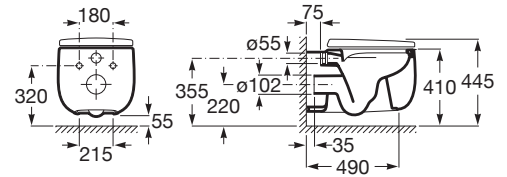

ForeverNew®

Forma: Soft

Fácil extracción

Material de las bisagras: Acero inoxidable

Publication Status

Supralit®

Cierre con caída amortiguada SoftClose®

EasyClean®