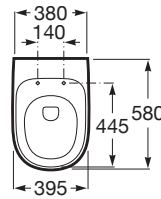

Cierre con caída amortiguada SoftClose®

EasyClean®

Material antibacteriano