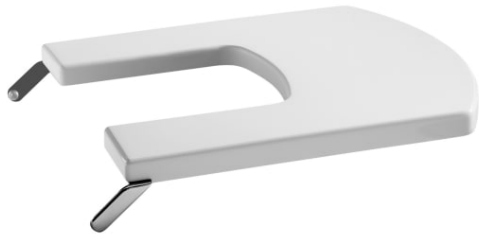

HALL

**Tapa para bidé compacto**

PVPR (IVA INCLUIDO)

**91,72 €**

## CARACTERÍSTICAS

Tapa para bidé compacto con bisagras metálicas.

Adecuado para: Bidé

Descripción larga: TAPA PINTADA BIDE HALL

Forma: Cuadrada

Publication Status

Tapa compacta / Asiento compacto

**COMPATIBLE**

Bidé compacto adosado a  
pared sin tapa

357624..0