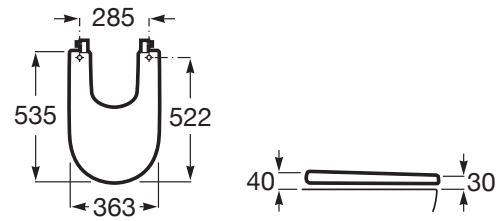

EasyFix®

Forma: Redonda

Material de las bisagras: Latón cromado

Publication Status

Supralit®

Cierre con caída amortiguada SoftClose®

EasyClean®

Material antibacteriano