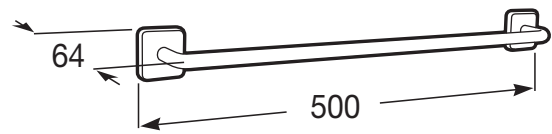

## CARACTERÍSTICAS

Acabado: Brillo

Adecuado para: Lavabo

Forma: Recto

Material: Metal

Publication Status

Tipo de instalación: Mural

## Victoria

Amplia colección de accesorios de diseño funcional y atemporal. Además de la instalación con tornillería, Victoria también permite una fijación alternativa mediante adhesivo, evitando así los agujeros y garantizando una alta resistencia (hasta 5 kg. de carga estática). El encaje perfecto tanto para cuartos de baño privados como para áreas públicas, incluyendo soluciones para movilidad reducida.