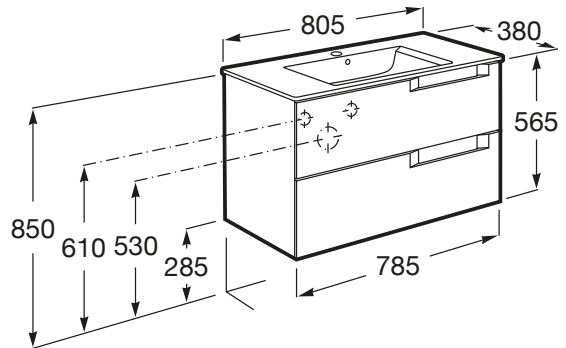

ALEYDA

Unik (mueble base compacto de dos cajones y lavabo)

MEDIDAS

Longitud	805 mm
Anchura	380 mm
Altura	565 mm

COLORES Y ACABADOS

514 Gris piedra

PVPR (IVA INCLUIDO)

493,68 €

DIBUJOS TÉCNICOS

CARACTERÍSTICAS

Unik - Conjunto de mueble compacto de dos cajones y lavabo de 380 mm. No incluye patas ni grifería.

Forma lavabo: Cuadrado

Instalación de la grifería: En el lavabo

Lavabo / Agujeros para grifería: 1 Agujero en el centro

Material / Lavabo: Porcelana

Material / Mueble base: MDF

Medidas / Lavabo y mueble / Altura (mm): 565

Medidas / Lavabo y mueble / Anchura (mm): 380

Medidas / Lavabo y mueble / Longitud (mm): 805

Mueble base / Cajas organizadoras: 1