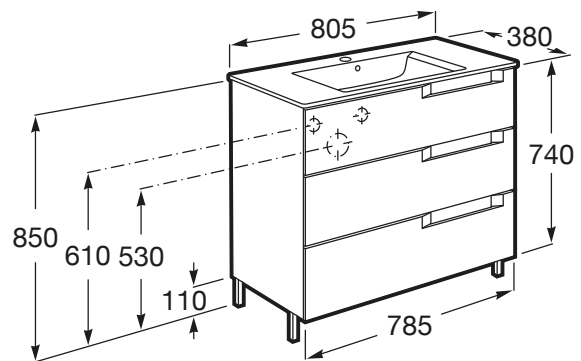

ALEYDA

Unik (mueble base compacto de tres cajones y lavabo)

MEDIDAS

Longitud	805 mm
Anchura	380 mm
Altura	740 mm

COLORES Y ACABADOS

525 Blanco madera

PVPR (IVA INCLUIDO)

595,32 €

DIBUJOS TÉCNICOS

CARACTERÍSTICAS

Unik - Conjunto de mueble compacto de tres cajones y lavabo de 380 mm. Incluye patas. No incluye grifería.

Forma lavabo: Cuadrado

Instalación de la grifería: En el lavabo

Lavabo / Agujeros para grifería: 1 Agujero en el centro

Material / Lavabo: Porcelana

Material / Mueble base: MDF

Medidas / Lavabo y mueble / Altura (mm): 850

Medidas / Lavabo y mueble / Anchura (mm): 380

Medidas / Lavabo y mueble / Longitud (mm): 805

Mueble base / Cajas organizadoras: 1