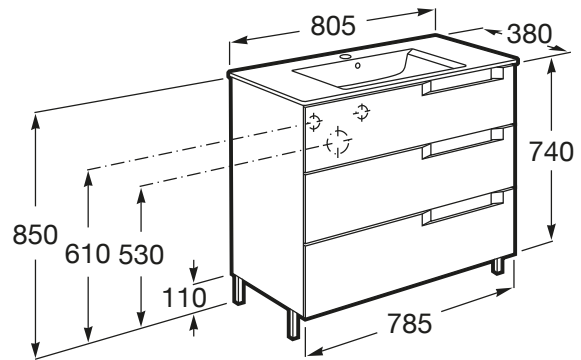

ALEYDA

Unik (mueble base compacto de tres cajones y lavabo)

MEDIDAS

Longitud	805 mm
Anchura	380 mm
Altura	740 mm

COLORES Y ACABADOS

509 Blanco Mate

PVPR (IVA INCLUIDO)

595,32 €

DIBUJOS TÉCNICOS

CARACTERÍSTICAS

Unik - Conjunto de mueble compacto de tres cajones y lavabo de 380 mm. Incluye patas. No incluye grifería.

Forma lavabo: Cuadrado

Instalación de la grifería: En el lavabo

Lavabo / Agujeros para grifería: 1 Agujero en el centro

Material / Lavabo: Porcelana

Material / Mueble base: MDF

Medidas / Lavabo y mueble / Altura (mm): 850

Medidas / Lavabo y mueble / Anchura (mm): 380

Medidas / Lavabo y mueble / Longitud (mm): 805

Mueble base / Cajas organizadoras: 1