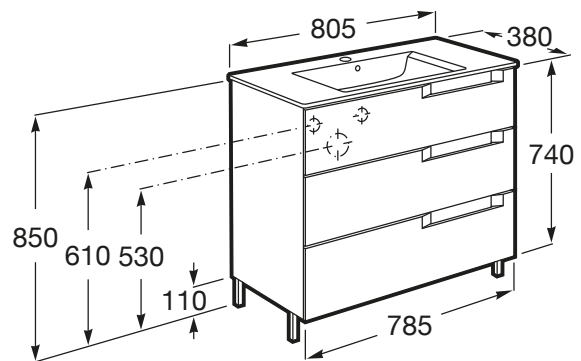

ALEYDA

Unik (mueble base compacto de tres cajones y lavabo)

MEDIDAS

Longitud	805 mm
Anchura	380 mm
Altura	740 mm

COLORES Y ACABADOS

514 Gris piedra

PVPR (IVA INCLUIDO)

595,32 €

DIBUJOS TÉCNICOS

CARACTERÍSTICAS

Unik - Conjunto de mueble compacto de tres cajones y lavabo de 380 mm. Incluye patas. No incluye grifería.

Forma lavabo: Cuadrado

Instalación de la grifería: En el lavabo

Lavabo / Agujeros para grifería: 1 Agujero en el centro

Material / Lavabo: Porcelana

Material / Mueble base: MDF

Medidas / Lavabo y mueble / Altura (mm): 850

Medidas / Lavabo y mueble / Anchura (mm): 380

Medidas / Lavabo y mueble / Longitud (mm): 805

Mueble base / Cajas organizadoras: 1