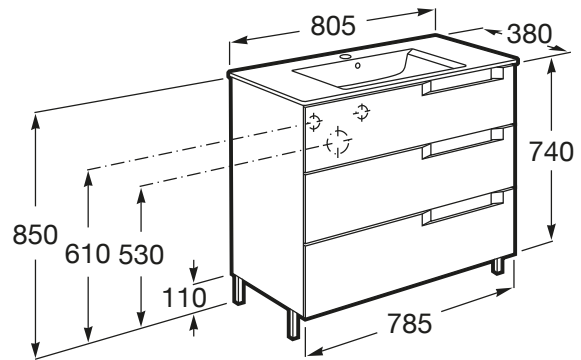

ALEYDA

Unik (mueble base compacto de tres cajones y lavabo)

MEDIDAS

Longitud	805 mm
Anchura	380 mm
Altura	740 mm

COLORES Y ACABADOS

523 Negro mate

PVPR (IVA INCLUIDO)

595,32 €

DIBUJOS TÉCNICOS

CARACTERÍSTICAS

Unik - Conjunto de mueble compacto de tres cajones y lavabo de 380 mm. Incluye patas. No incluye grifería.

Forma lavabo: Cuadrado

Instalación de la grifería: En el lavabo

Lavabo / Agujeros para grifería: 1 Agujero en el centro

Material / Lavabo: Porcelana

Material / Mueble base: MDF

Medidas / Lavabo y mueble / Altura (mm): 850

Medidas / Lavabo y mueble / Anchura (mm): 380

Medidas / Lavabo y mueble / Longitud (mm): 805

Mueble base / Cajas organizadoras: 1