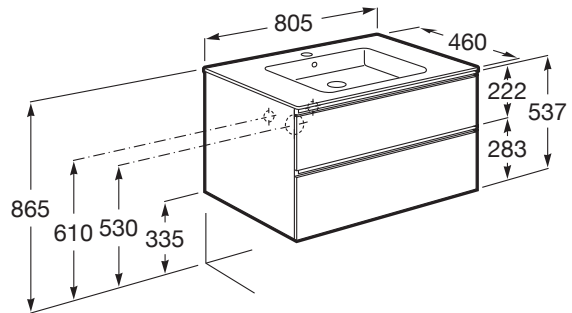

THE GAP

Unik (mueble base de dos cajones y lavabo central)

MEDIDAS

Longitud	805 mm
Anchura	460 mm
Altura	537 mm

COLORES Y ACABADOS

434 Fresno nórdico

PVPR (IVA INCLUIDO)

523,93 €

DIBUJOS TÉCNICOS

CARACTERÍSTICAS

UNIK - Conjunto de mueble base de dos cajones y lavabo en posición central. No incluye patas ni grifería.

Forma lavabo: Cuadrado

Instalación de la grifería: En el lavabo

Lavabo / Agujeros para grifería: 1 Agujero en el centro

Lavabo / Posición de la repisa: A ambos lados

Lavabo / Repisa integrada

Material / Lavabo: Porcelana

Material / Mueble base: Tablero de partículas

Medidas / Lavabo y mueble / Altura (mm): 537

Medidas / Lavabo y mueble / Anchura (mm): 460

Medidas / Lavabo y mueble / Longitud (mm): 805

Mueble base / Combinación de puertas y cajones: 2 Cajones

Mueble base / Estructura: Cajones

Mueble base / Separadores internos

Mueble base / Sistema de apertura y cierre: Cajones con cierre amortiguado