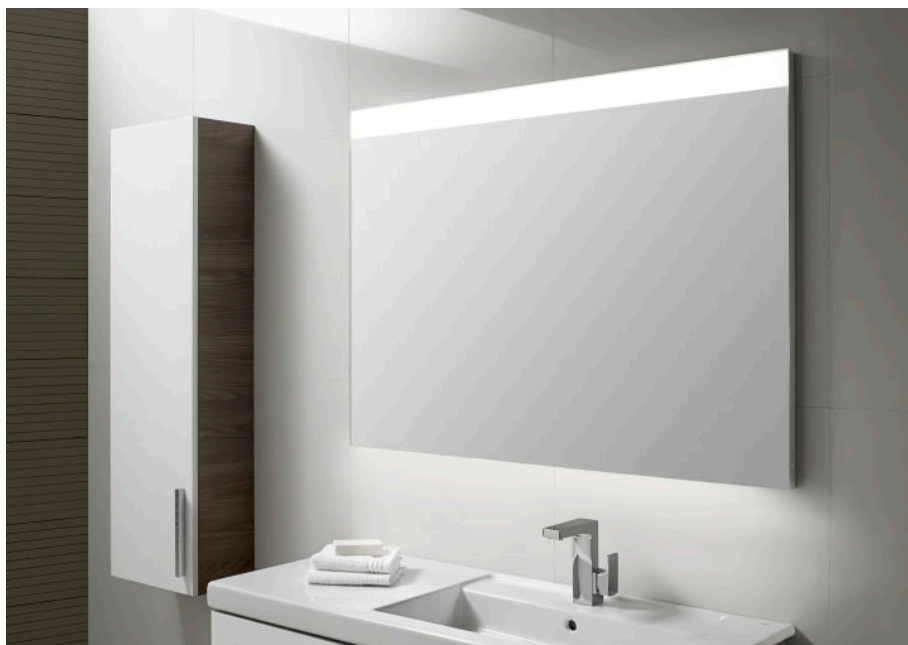

CARACTERÍSTICAS

UNIK - Conjunto de mueble base y lavabo de sobremueble con la cubeta en la derecha. Sifón ahorra espacio incluido. No incluye patas ni grifería.

Forma lavabo: Cuadrado

Instalación de la grifería: En el lavabo

**Set de 2 colgadores para mueble**

816761001

**Caja organizadora**

816819409

**Caja organizadora**

816820409

Prisma

Colección innovadora y versátil. Gracias al novedoso diseño del lavabo de líneas rectas y su variedad de medidas, representa una solución ideal para diferentes ambientes de baño.