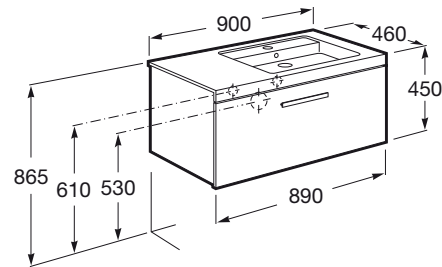

Mueble base / Bandejas interiores: 1

Mueble base / Cajones interiores: 1

Mueble base / Combinación de puertas y cajones: 1 Cajón

Mueble base / Estructura: Cajones

Mueble base / Separadores internos

Mueble base / Sistema de apertura y cierre: Cajones con cierre amortiguado

Posición del lavabo: Derecha

Posición del toallero: Derecha, Izquierda

Publication Status

Sifón economizador de espacio incluido

Tipo de instalación: Suspendido

COMPATIBLE

**Toallero lateral para mueble**

816760001