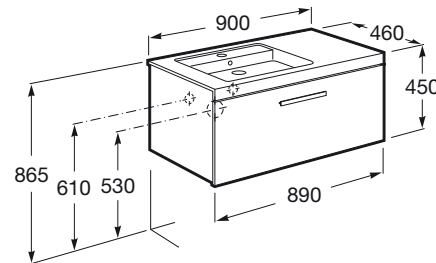

PRISMA

Unik (mueble base con un cajón y lavabo izquierda)

MEDIDAS

Longitud	900 mm
Anchura	460 mm
Altura	450 mm

COLORES Y ACABADOS

321 Fresno

PVPR (IVA INCLUIDO)

853,05 €

DIBUJOS TÉCNICOS

CARACTERÍSTICAS

UNIK - Conjunto de mueble base y lavabo de sobremueble con la cubeta en la izquierda. Sifón ahorra espacio incluido. No incluye patas ni grifería.

Forma lavabo: Cuadrado

Instalación de la grifería: En el lavabo