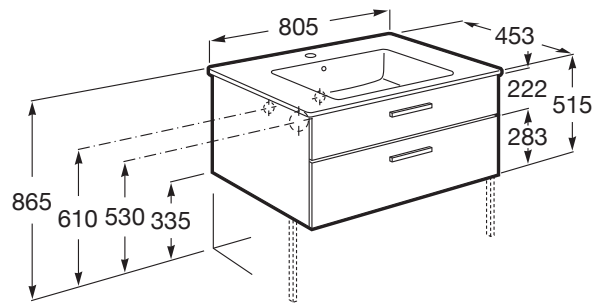

VICTORIA

Unik (mueble base con dos cajones y lavabo)

MEDIDAS

| | |
|----------|--------|
| Longitud | 805 mm |
| Anchura | 453 mm |
| Altura | 515 mm |

COLORES Y ACABADOS

PVPR (IVA INCLUIDO)

450,12 €

DIBUJOS TÉCNICOS

CARACTERÍSTICAS

UNIK - Conjunto de mueble base con dos cajones y lavabo de sobremueble. Sifón no incluido. No incluye patas ni grifería.

Instalación de la grifería: En el lavabo

Lavabo / Agujeros para grifería: 1 Agujero en el centro