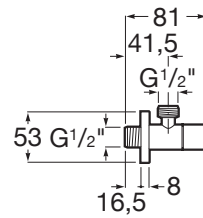

AQUA

**SQUARE - Llave de corte 1/2" - 1/2" (válvula cerámica)**

PVPR (IVA INCLUIDO)

**28,92 €**

DIBUJOS TÉCNICOS

CARACTERÍSTICAS

Lugar de instalación: Ducha, Fregadero, Inodoro, Lavadero

Publication Status

Rosca de la toma de agua: 1/2"

Tipo de instalación: Mural